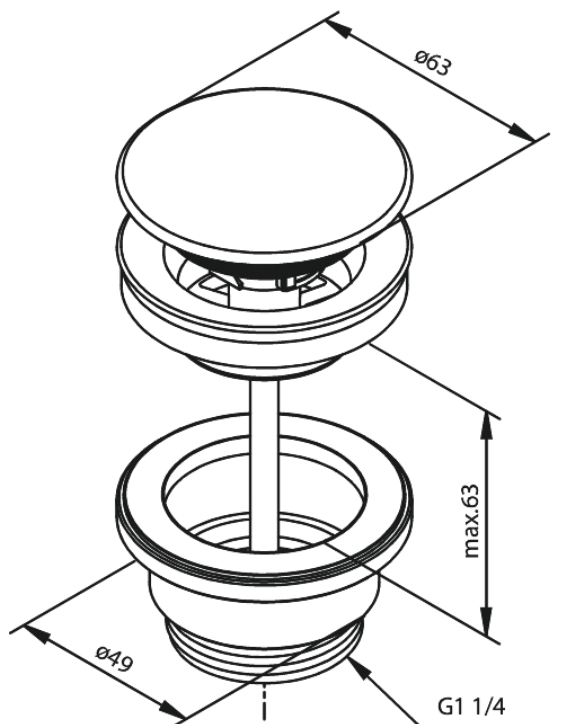

# Korek, zawsze otwarte

Nr art. 238606100  
Wykończenie: Matowa czern  
Seria:

EAN 5708516838906

## Opis produktu:

Ø63  
Max. 63mm

FM Mattsson Denmark ApS  
Hvidkærvej 48, 5250 Odense SV

Tel.: 508 953 956 [biuro@fmmattssongroup.com](mailto:biuro@fmmattssongroup.com)

Mere information på <https://damixa.pl>