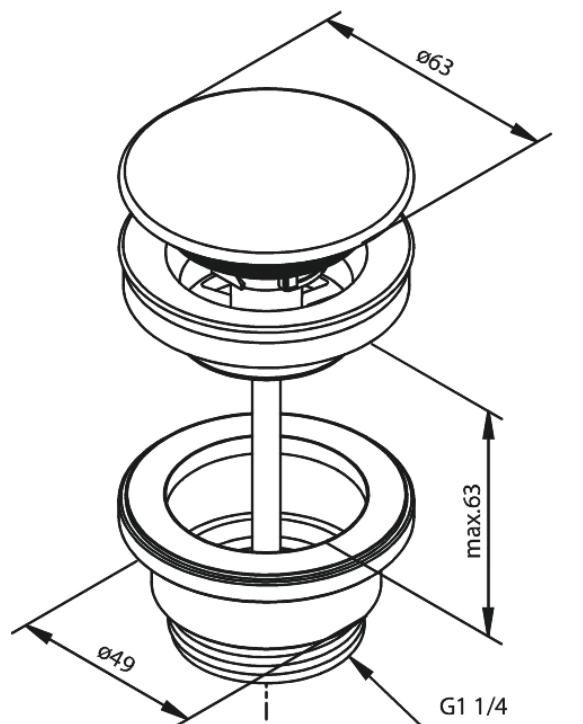

Korek, zawsze otwarte

Nr art. 238604600
Wykończenie: Stal
Seria:

EAN 5708516838883

Opis produktu:

Ø63
Max. 63mm

FM Mattsson Denmark ApS
Hvidkærvej 48, 5250 Odense SV

Tel.: 508 953 956 biuro@fmmattssongroup.com