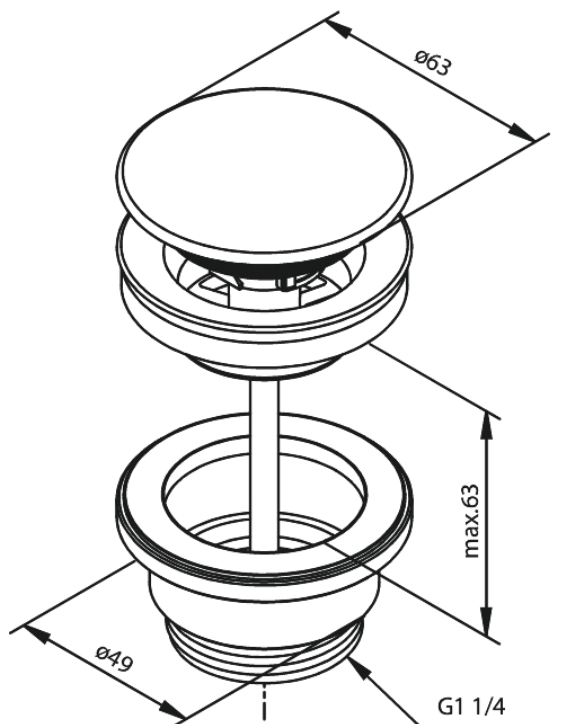

Korek, zawsze otwarte

Nr art. 238607900
Wykończenie: Szorstkowany miedź
Seria:

EAN 5708516838920

Opis produktu:

Ø63
Max. 63mm

FM Mattsson Denmark ApS
Hvidkærvej 48, 5250 Odense SV

Tel.: 508 953 956 biuro@fmmattssongroup.com