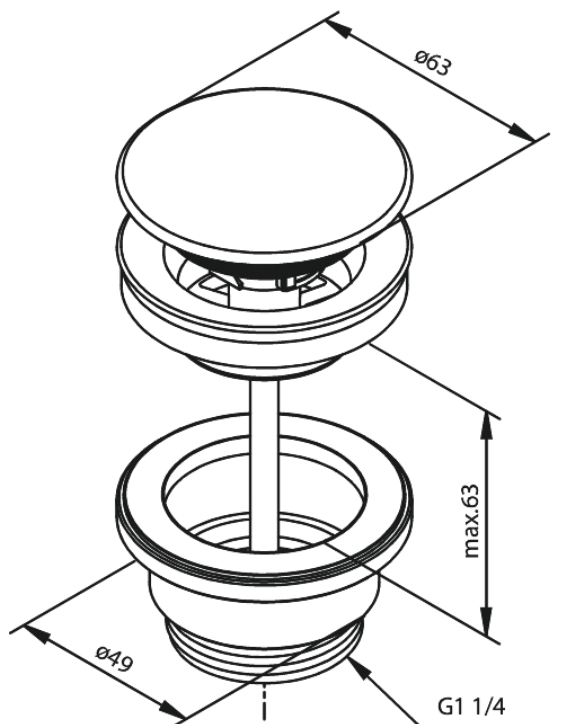

Korek, zawsze otwarte

Kod: 238607900
Wykończenie: Szczotkowany mosiądz
Seria:

EAN: 5708516838920

Opis produktu:

Ø63
Max. 63mm

FM Mattsson Denmark ApS
Hvidkærvej 48, 5250 Odense SV

Tel.: 508 953 956 biuro@fmmattssongroup.com