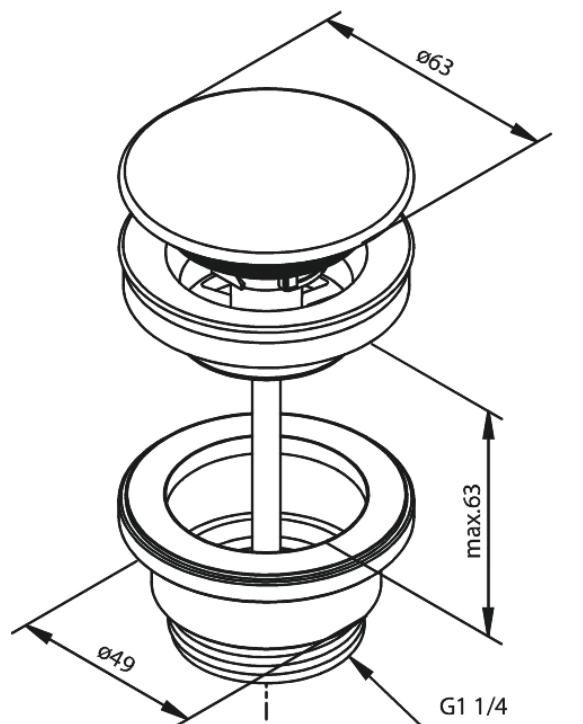

# Korek, zawsze otwarte

Nr art. 238608700  
Wykończenie: Szorstkowna miedź  
Seria:

EAN 5708516838937

## Opis produktu:

Ø63  
Max. 63mm

FM Mattsson Denmark ApS  
Hvidkærvej 48, 5250 Odense SV

Tel.: 508 953 956 [biuro@fmmattssongroup.com](mailto:biuro@fmmattssongroup.com)

Mere information på <https://damixa.pl>