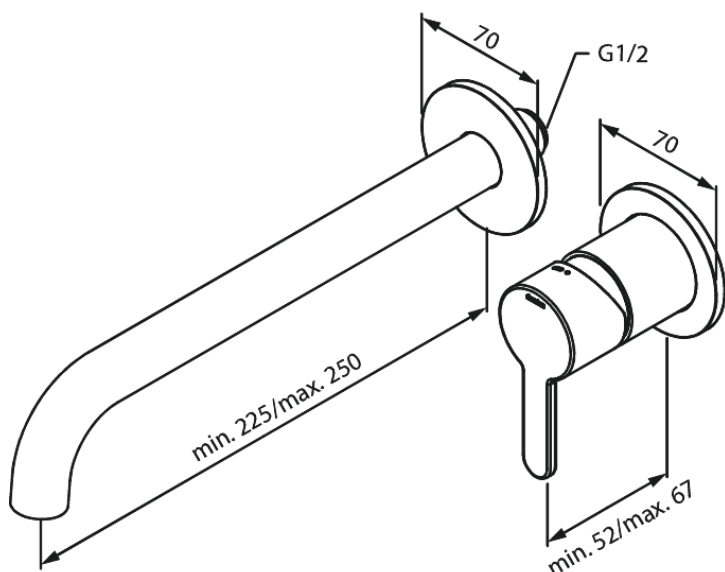

Atrybuty

FM Mattsson Denmark ApS
Hvidkærvej 48, 5250 Odense SV

Tel.: 508 953 956 biuro@fmmattsongroup.com

Mere information på <https://damixa.pl>

damixa