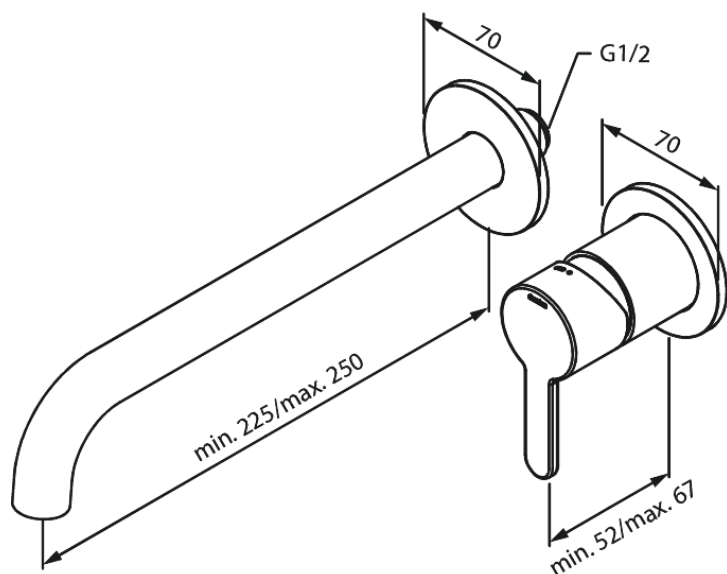

Atrybuty

FM Mattsson Denmark ApS
Hvidkærvej 48, 5250 Odense SV

Tel.: 508 953 956 biuro@fmmattssongroup.com

Mere information på <https://damixa.pl>

damixa