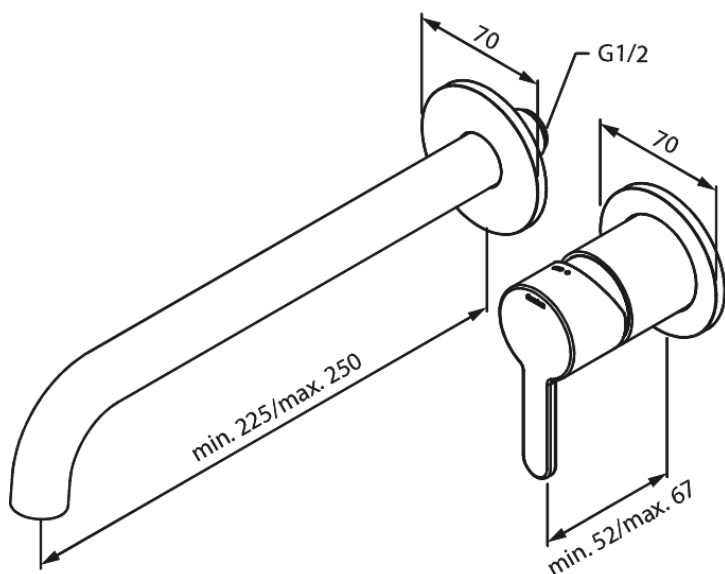

Atrybuty

FM Mattsson Denmark ApS
Hvidkærvej 48, 5250 Odense SV

Tel.: 508 953 956 biuro@fmmattssongroup.com

Mere information på <https://damixa.pl>

damixa