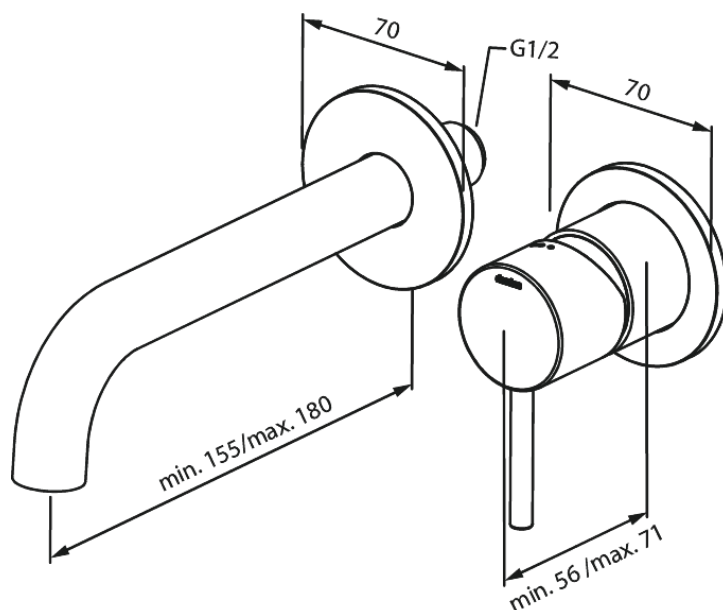

Atrybuty

FM Mattsson Denmark ApS
Hvidkærvej 48, 5250 Odense SV

Tel.: 508 953 956 biuro@fmmattssongroup.com

Mere information på <https://damixa.pl>

damixa