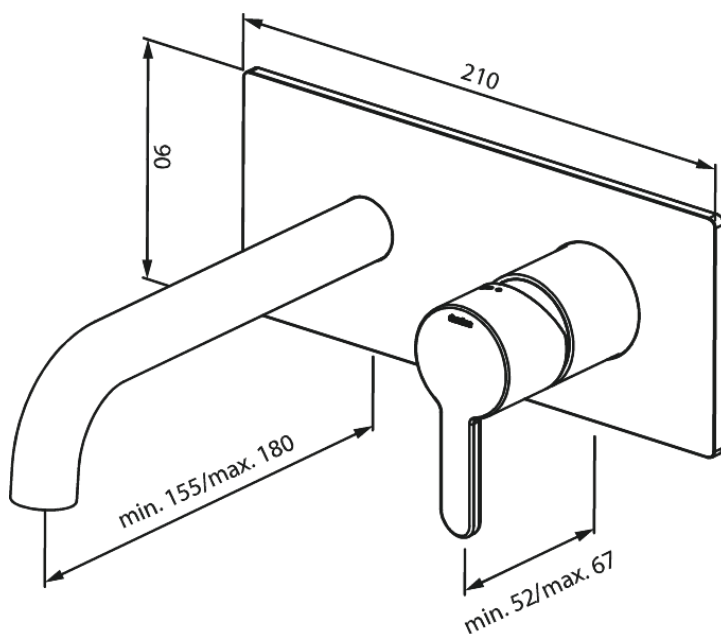

FM Mattsson Denmark ApS
Hvidkærvej 48, 5250 Odense SV

Tel.: 508 953 956 biuro@fmmattssongroup.com

Mere information på <https://damixa.pl>

damixa