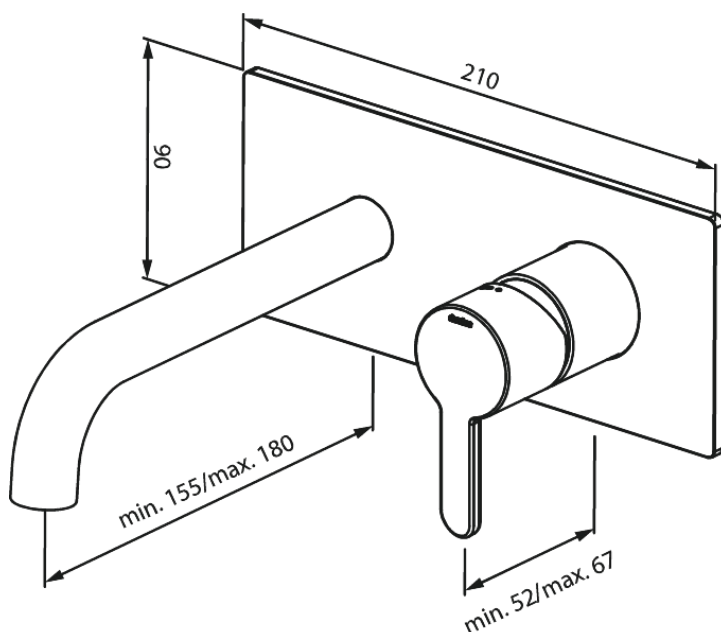

FM Mattsson Denmark ApS
Hvidkærvej 48, 5250 Odense SV

Tel.: 508 953 956 biuro@fmmattssongroup.com

Mere information på <https://damixa.pl>

damixa