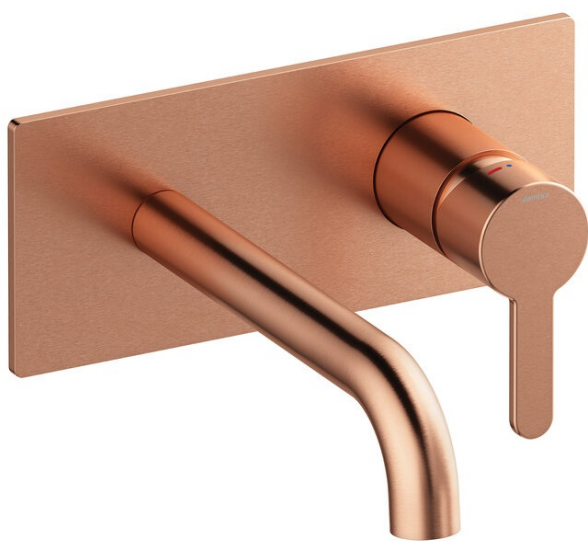

Silhouet

# SILHOUET Zestaw elementów zewnętrznych z wylewką podtynkowej baterii umywalkowej (180mm)

Nr art. 746258700  
Wykończenie: Szczotkowana miedź  
Seria: Silhouet

EAN 5708516835523

## Opis produktu:

Głębokość zabudowy (min. 63mm - max. 78mm)  
Metalowa rozeta, wylewka i uchwyt  
Water consumption max.5 l/min