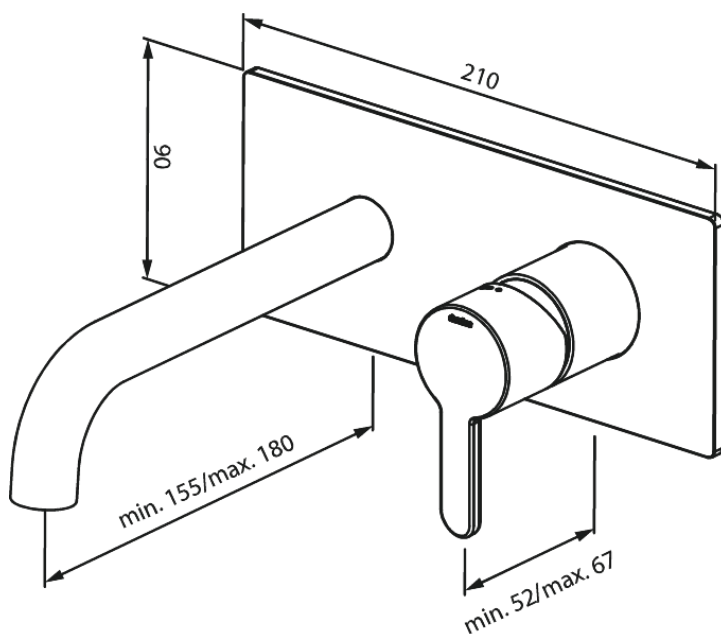

Atrybuty

FM Mattsson Denmark ApS
Hvidkærvej 48, 5250 Odense SV

Tel.: 508 953 956 biuro@fmmattssongroup.com

Mere information på <https://damixa.pl>

damixa