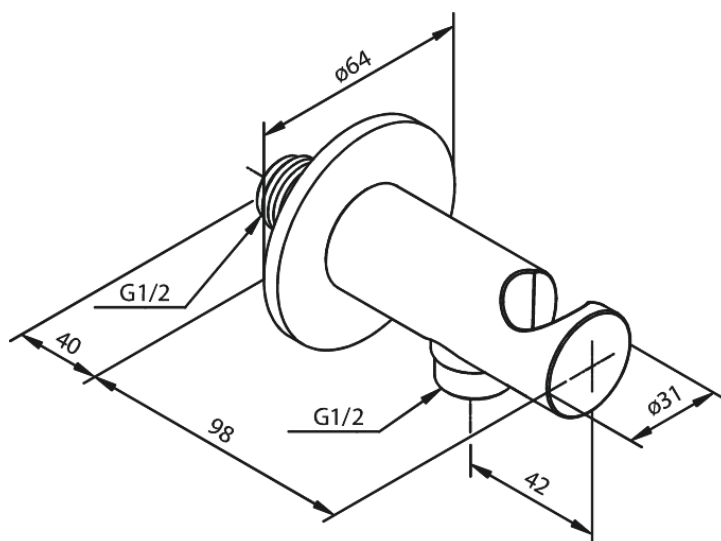

# Przyłącze ścienne węża prysznicowego z uchwytem na słuchawkę prysznicową

Nr art. 484464600  
Wykończenie: Stal  
Seria:

EAN 5708516834489

FM Mattsson Denmark ApS  
Hvidkærvej 48, 5250 Odense SV

Tel.: 508 953 956 [biuro@fmmattssongroup.com](mailto:biuro@fmmattssongroup.com)