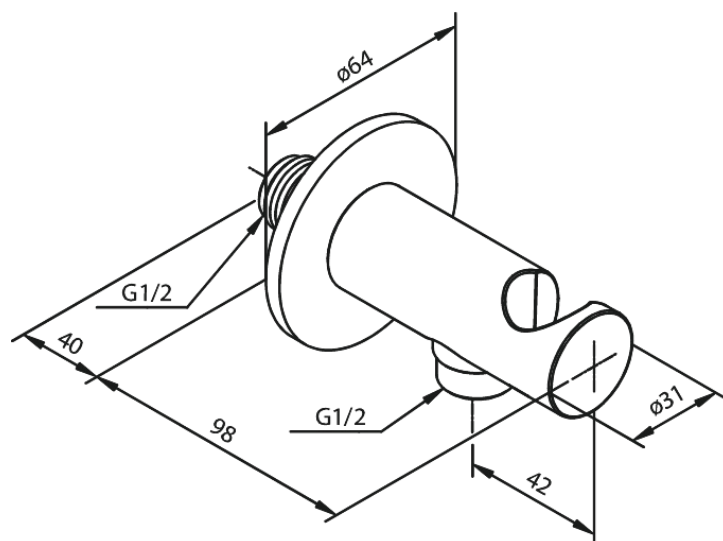

Przyłącze ścienne węża prysznicowego z uchwytem na słuchawkę prysznicową

Nr art. 484467700
Wykończenie: Polerowany mosiądz
Seria:

EAN 5708516834496

FM Mattsson Denmark ApS
Hvidkærvej 48, 5250 Odense SV

Tel.: 508 953 956 biuro@fmmattssongroup.com