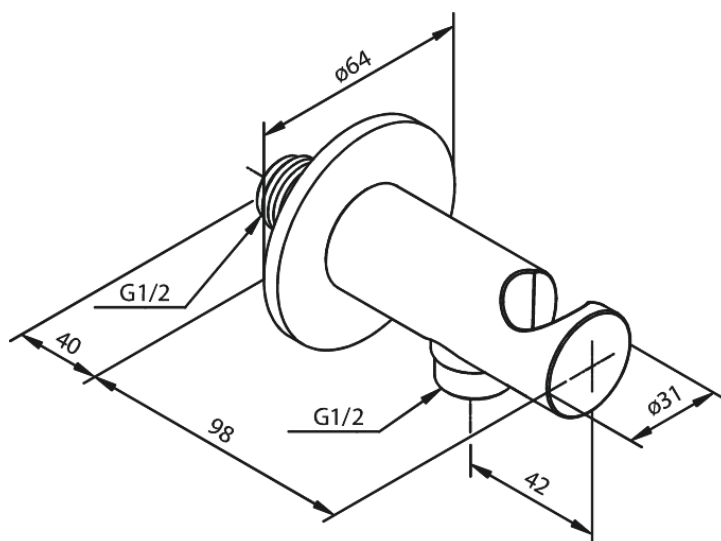

Przyłącze ściennie węża prysznicowego z uchwytem na słuchawkę prysznicową

Nr art. 484467900
Wykończenie: Szorstkowany mosiądz
Seria:

EAN 5708516834502

FM Mattsson Denmark ApS
Hvidkærvej 48, 5250 Odense SV