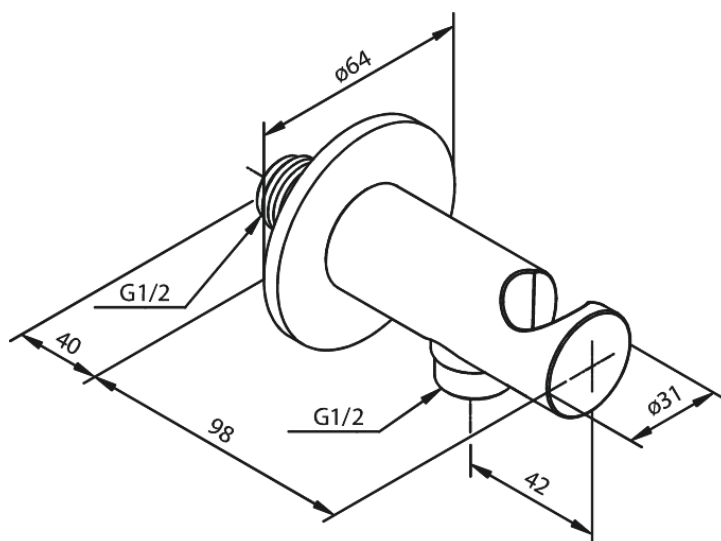

Przyłącze ściennie węża prysznicowego z uchwytem na słuchawkę prysznicową

Nr art. 484468700
Wykończenie: Szorstkowana miedź
Seria:

EAN 5708516834519

FM Mattsson Denmark ApS
Hvidkærvej 48, 5250 Odense SV

Tel.: 508 953 956 biuro@fmmattssongroup.com