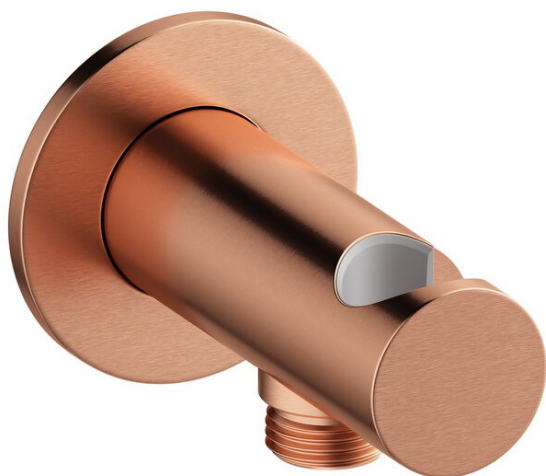

Przyłącze ściennie węża prysznicowego z uchwytem na słuchawkę prysznicową

Nr art. 484468700
Wykończenie: Szorstkowana miedź
Seria:

EAN 5708516834519

FM Mattsson Denmark ApS
Hvidkærvej 48, 5250 Odense SV

Tel.: 508 953 956 biuro@fmmattssongroup.com