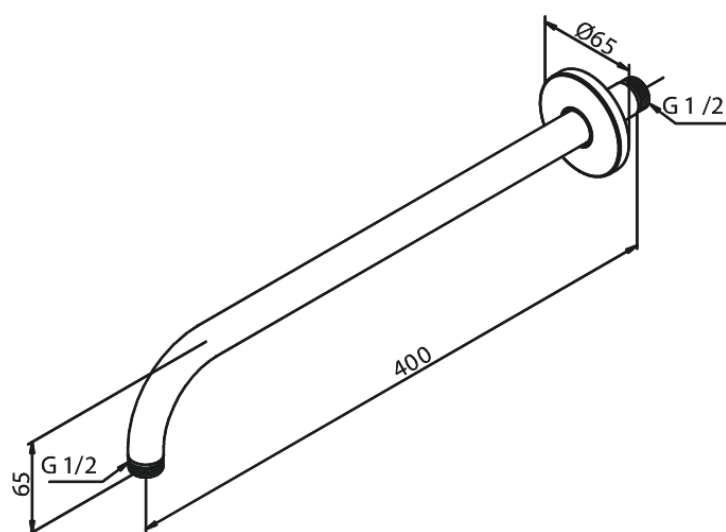

Ścienne ramię deszczownicy - długie

Nr art. 766077900
Wykończenie: Szczotkowany mosiądz
Seria:

EAN 5708516834540

FM Mattsson Denmark ApS
Hvidkærvej 48, 5250 Odense SV

Tel.: 508 953 956 biuro@fmmattssongroup.com