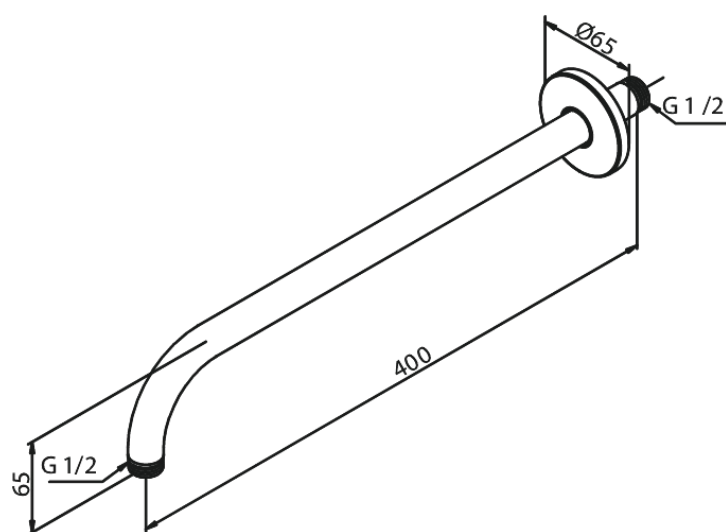

Ścienne ramię deszczowni - długie

Kod: 766078700
Wykończenie: Szorstkowana miedź
Seria:

EAN: 5708516834557

FM Mattsson Denmark ApS
Hvidkærvej 48, 5250 Odense SV

Tel.: 508 953 956 biuro@fmmattssongroup.com