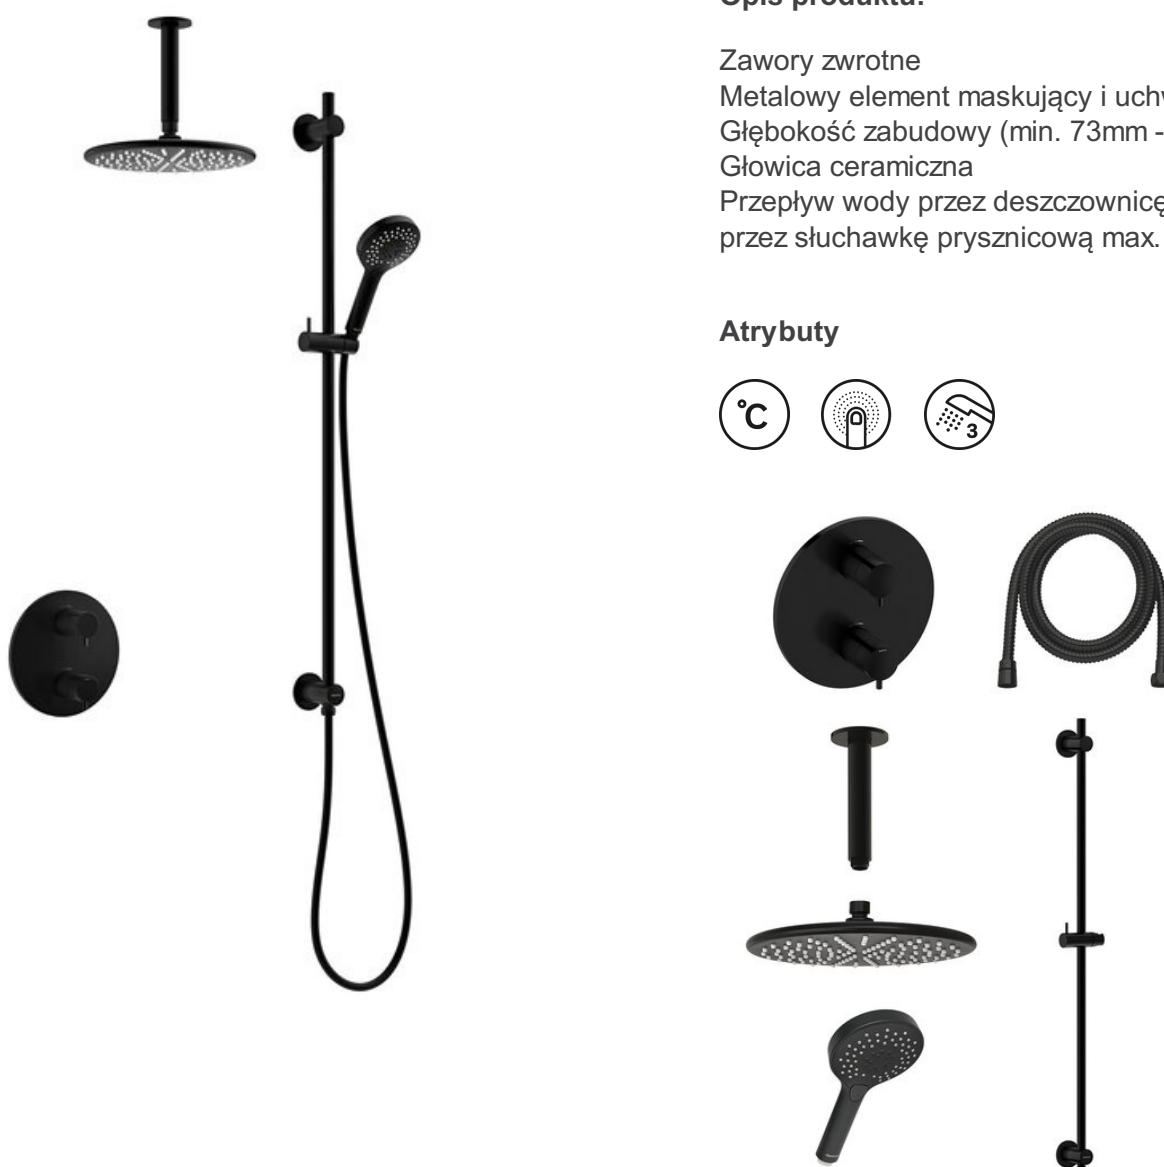

Silhouet SR2 – zestaw prysznicowy podtynkowy

Nr art. 571296100
Wykończenie: Matowa czerń
Seria:

EAN 5708516835806

Opis produktu:

Zawory zwrotne
Metalowy element maskujący i uchwyt
Głębokość zabudowy (min. 73mm - max. 104mm)
Głowica ceramiczna
Przepływ wody przez deszczownicę max 9l/min.,
przez słuchawkę prysznicową max. 9l/min

Atrybuty

FM Mattsson Denmark ApS
Hvidkærvej 48, 5250 Odense SV

Tel.: 508 953 956 biuro@fmmattssongroup.com

Mere information på <https://damixa.pl>

damixa