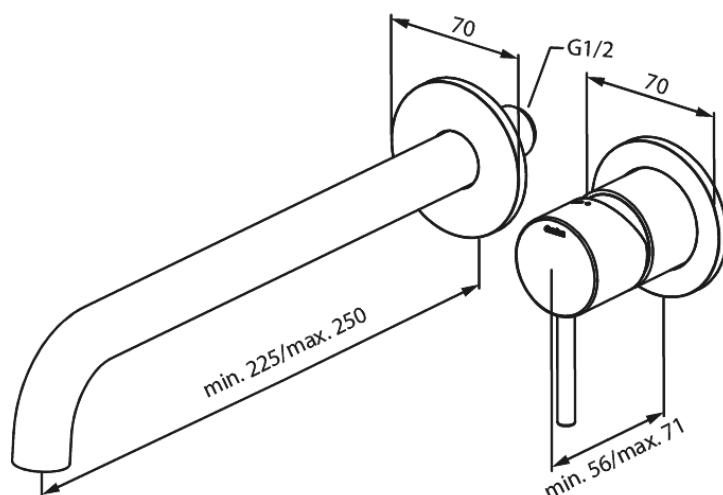

Atrybuty

FM Mattsson Denmark ApS
Hvidkærvej 48, 5250 Odense SV

Tel.: 508 953 956 biuro@fmmattssongroup.com

Mere information på <https://damixa.pl>

damixa