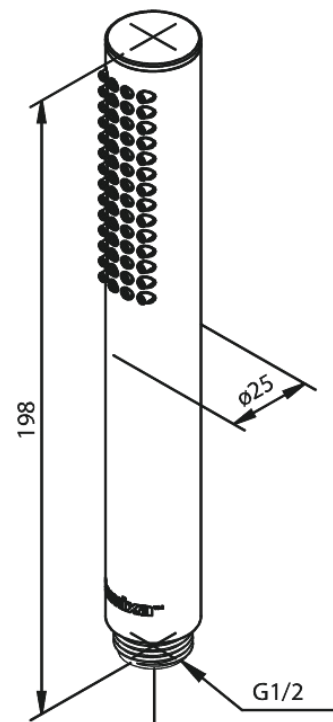

Silhouet Tube

Nr art. 766647700
Wykończenie: Polerowany mosiądz
Seria: Silhouet

EAN 5708516834816

Opis produktu:

Rub-Clean

Atrybuty

FM Mattsson Denmark ApS
Hvidkærvej 48, 5250 Odense SV

Tel.: 508 953 956 biuro@fmmattssongroup.com