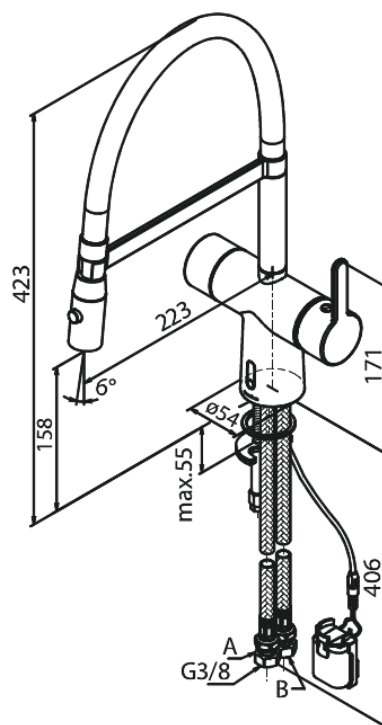

Silhouet

Touchless Pro Bateria kuchenna

Nr art. 741625500
Wykończenie: Szczotkowany grafit
Seria: Silhouet

EAN 5708516837237

Opis produktu:

Zakres obrotu wylewki 120°
Głowica ceramiczna
Rub-Clean
Standardowa instalacja
8/l min aerator
Czujnik bezdotykowy
Łatwa regulacja temperatury i przepływu wody
Mały schowek na baterię mocowany na rzep
Niepotrzebne dodatkowe miejsce w szafce
Higiena
Spray function
Flexible hose