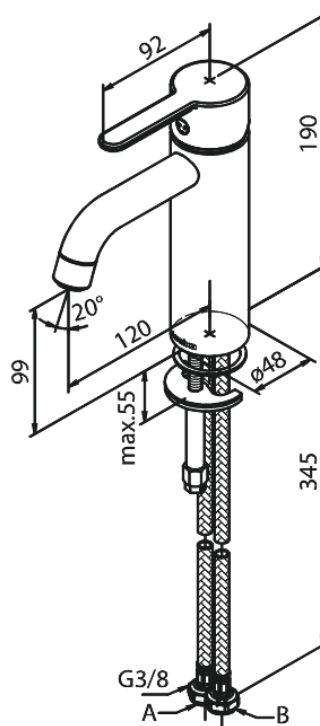

Atrybuty

FM Mattsson Denmark ApS
Hvidkærvej 48, 5250 Odense SV

Tel.: 508 953 956 biuro@fmmattssongroup.com

Mere information på <https://damixa.pl>

damixa