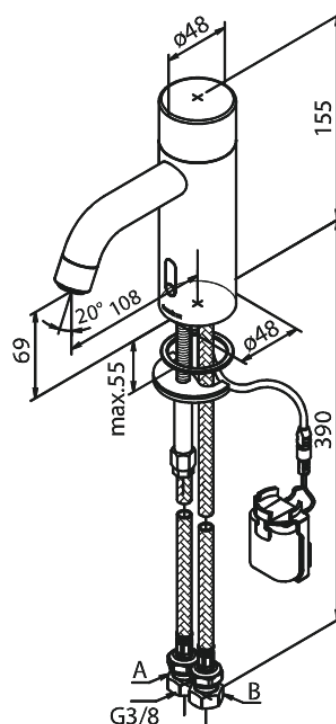

Atrybuty

FM Mattsson Denmark ApS
Hvidkærvej 48, 5250 Odense SV

Tel.: 508 953 956 biuro@fmmattssongroup.com

Mere information på <https://damixa.pl>

damixa