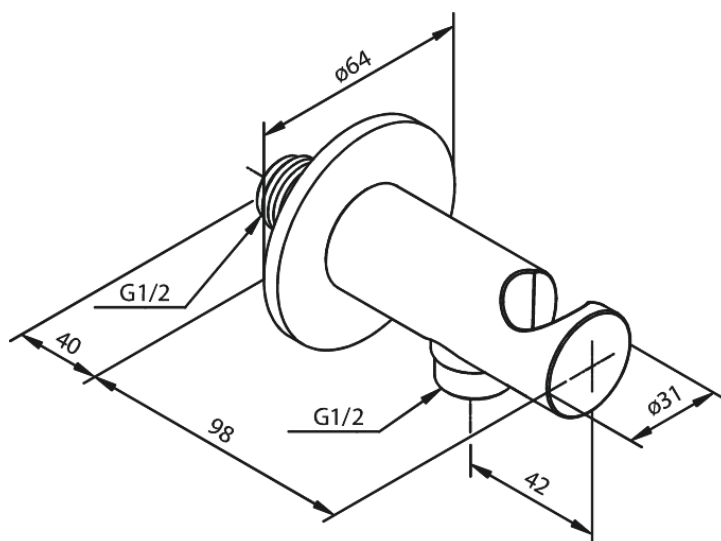

Przyłącze ściennie węża prysznicowego z uchwytem na słuchawkę prysznicową

Nr art. 484465500
Wykończenie: Szczotkowany grafit
Seria:

EAN 5708516837480

FM Mattsson Denmark ApS
Hvidkærvej 48, 5250 Odense SV