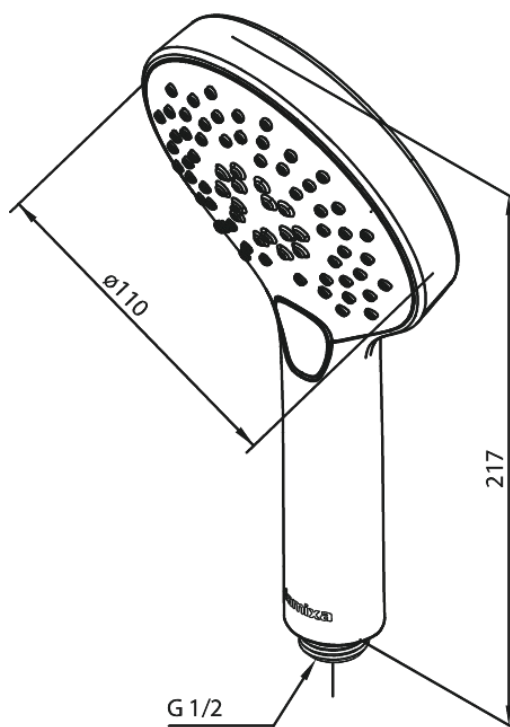

Silhouet

Słuchawki prysznicowe

Nr art. 766865500
Wykończenie: Szczotkowany grafit
Seria: Silhouet

EAN 5708516837572

Opis produktu:

Przepływ wody max. 9l/min
3 rodzaje strumienia

Atrybuty

FM Mattsson Denmark ApS
Hvidkærvej 48, 5250 Odense SV