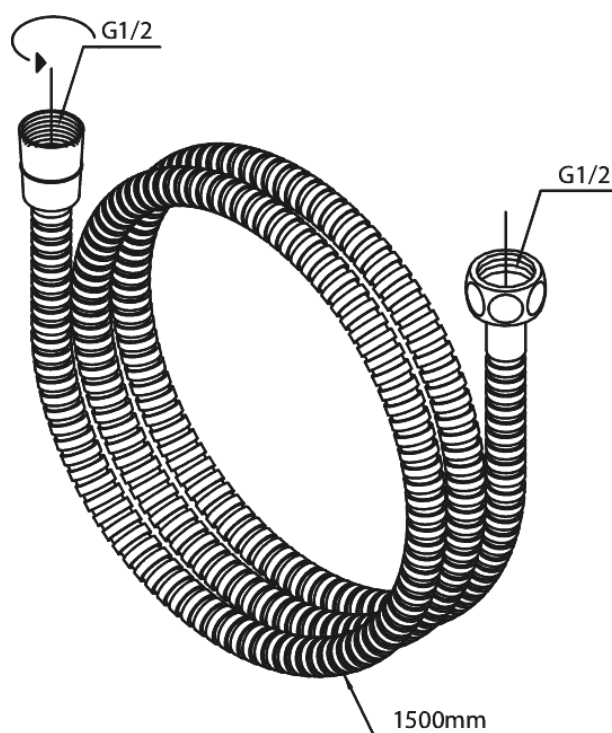

Wąż prysznicowy metalowy 1500 mm

Nr art. 766525500
Wykończenie: Szczotkowany grafit
Seria:

EAN

5708516837596

FM Mattsson Denmark ApS
Hvidkærvej 48, 5250 Odense SV

Tel.: 508 953 956 biuro@fmmattssongroup.com