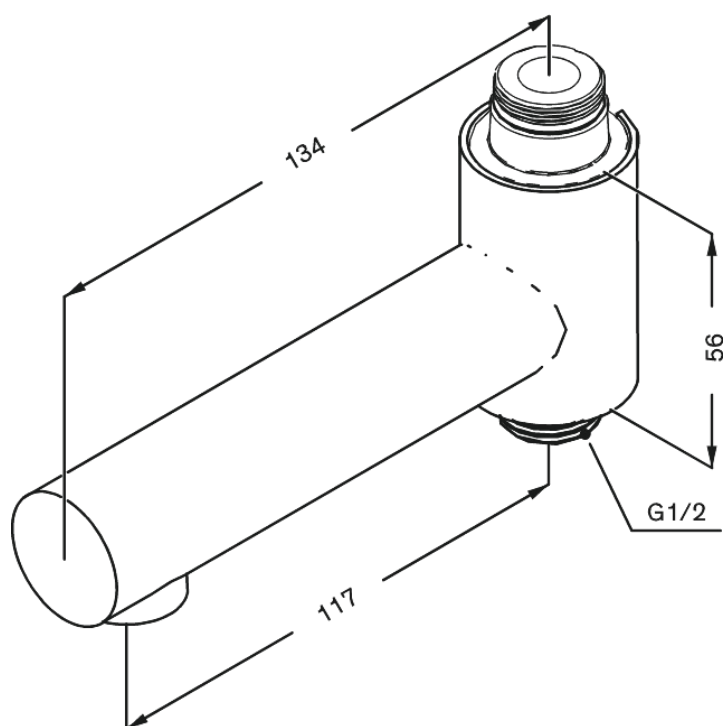

Wylewka obrotowa baterii wannowej

Nr art. 484845500
Wykończenie: Szczotkowany grafit
Seria:

EAN 5708516837695

FM Mattsson Denmark ApS
Hvidkærvej 48, 5250 Odense SV

Tel.: 508 953 956 biuro@fmmattsongroup.com