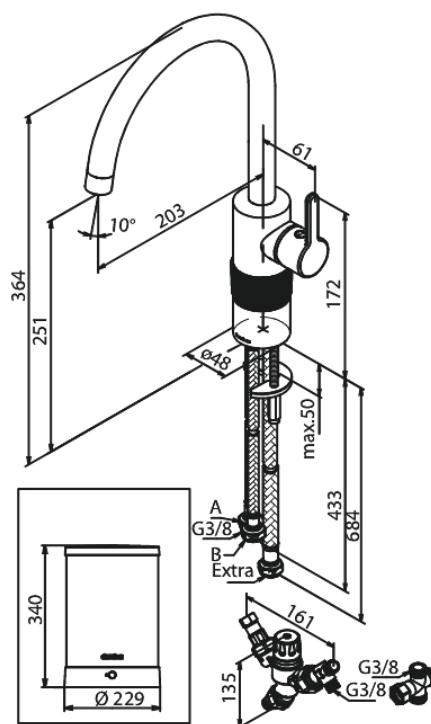

Silhouet

Kran z wrzącą wodą

Nr art. 746774600
Wykończenie: Stal
Seria: Silhouet

EAN 5708516834304

Opis produktu:

Zakres obrotu wylewki 120°
Głowica ceramiczna
Cold-start
4 liter boiler

Atrybuty

FM Mattsson Denmark ApS
Hvidkærvej 48, 5250 Odense SV