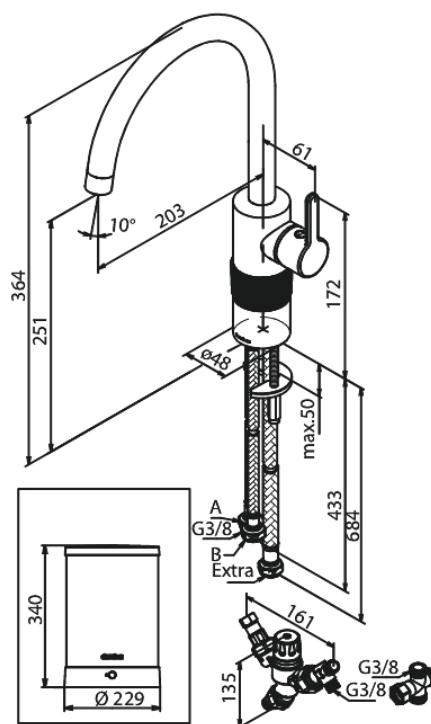

Silhouet

Kran z wrzącą wodą

Nr art. 746775500
Wykończenie: Szczotkowany grafit
Seria: Silhouet

EAN 5708516836902

Opis produktu:

Zakres obrotu wylewki 120°
Głowica ceramiczna
Cold-start
4 liter boiler

Atrybuty