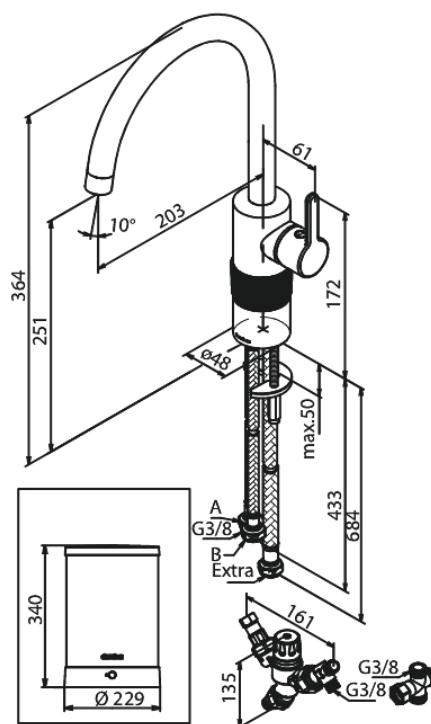

Silhouet

Kran z wrzącą wodą

Nr art. 746776100
Wykończenie: Matowa czerń
Seria: Silhouet

EAN 5708516834311

Opis produktu:

Zakres obrotu wylewki 120°
Głowica ceramiczna
Cold-start
4 liter boiler

Atrybuty

FM Mattsson Denmark ApS
Hvidkærvej 48, 5250 Odense SV