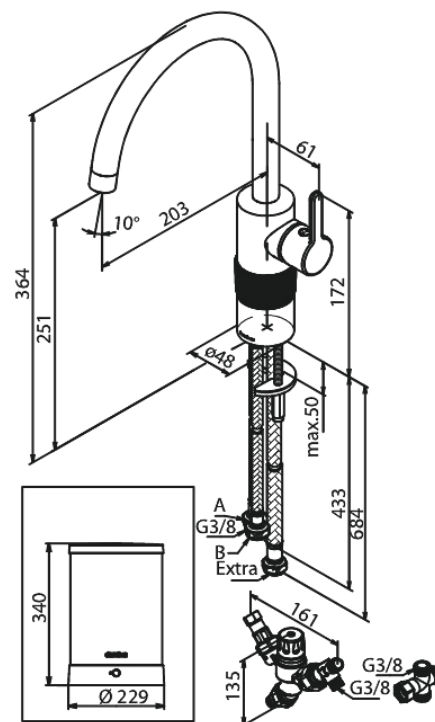

Silhouet

Kran z wrzącą wodą

Nr art. 746777900
Wykończenie: Szrotkowany miedź
Seria: Silhouet

EAN 5708516834328

Opis produktu:

Zakres obrotu wylewki 120°
Głowica ceramiczna
Cold-start
4 liter boiler

Atrybuty