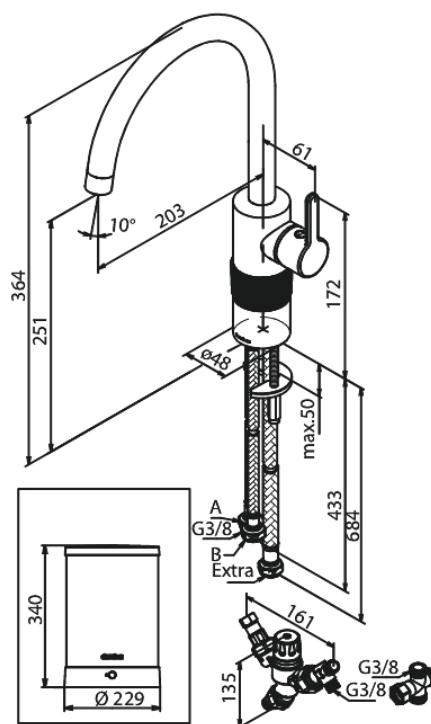

Silhouet

Kran z wrzącą wodą

Nr art. 746778700
Wykończenie: Szczotkowana miedź
Seria: Silhouet

EAN 5708516834335

Opis produktu:

Zakres obrotu wylewki 120°
Głowica ceramiczna
Cold-start
4 liter boiler

Atrybuty