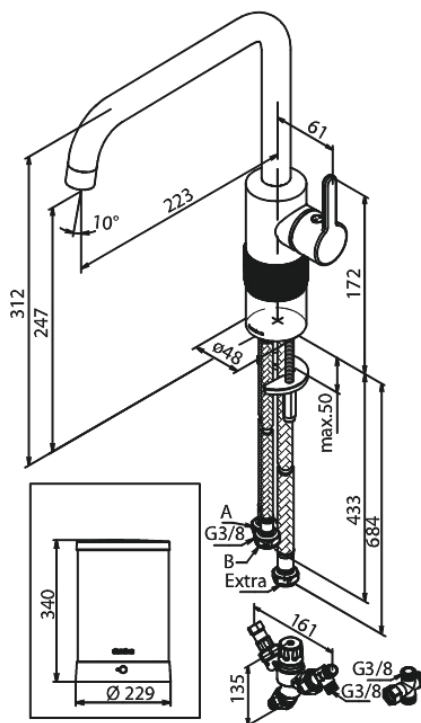

FM Mattsson Denmark ApS
Hvidkærvej 48, 5250 Odense SV

Tel.: 508 953 956 biuro@fmmattssongroup.com

Mere information på <https://damixa.pl>

damixa