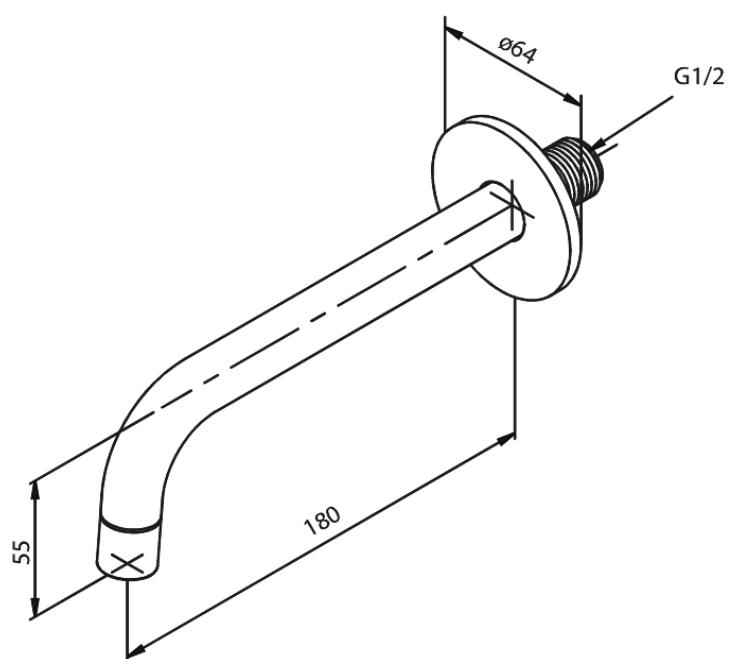

Wylewka baterii wannowej 18 cm

Nr art. 484835500
Wykończenie: Szczotkowany grafit
Seria:

EAN 5708516838159

FM Mattsson Denmark ApS
Hvidkærvej 48, 5250 Odense SV

Tel.: 508 953 956 biuro@fmmattssongroup.com