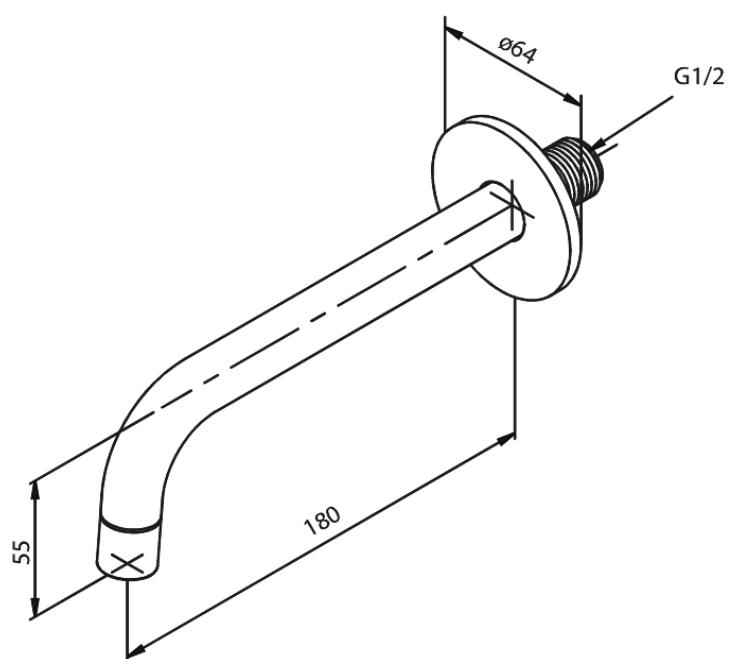

Wylewka baterii wannowej 18 cm

Nr art. 484834600
Wykończenie: Stal
Seria:

EAN 5708516838142

FM Mattsson Denmark ApS
Hvidkærvej 48, 5250 Odense SV

Tel.: 508 953 956 biuro@fmmattsongroup.com

Mere information på <https://damixa.pl>