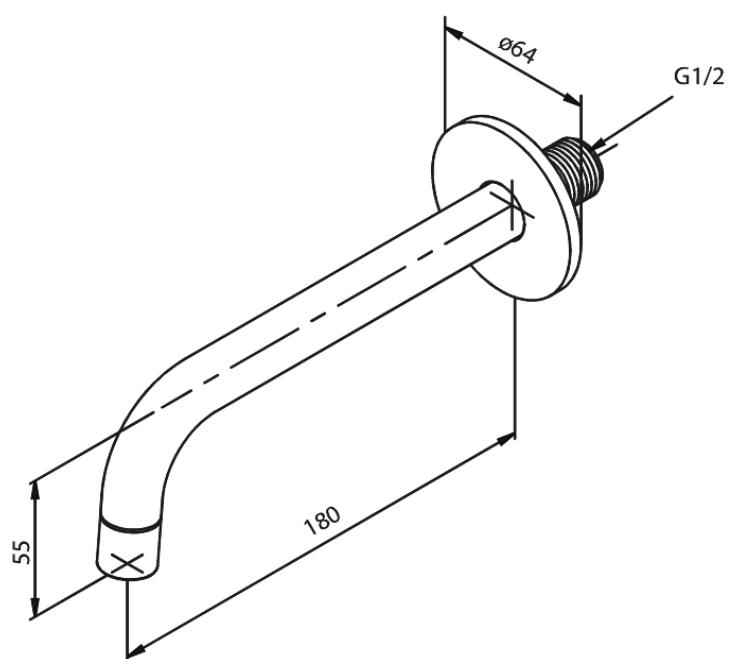

Wylewka baterii wannowej 18 cm

Nr art. 484837700
Wykończenie: Polerowany mosiądz
Seria:

EAN 5708516838166

FM Mattsson Denmark ApS
Hvidkærvej 48, 5250 Odense SV

Tel.: 508 953 956 biuro@fmmattssongroup.com

Mere information på <https://damixa.pl>