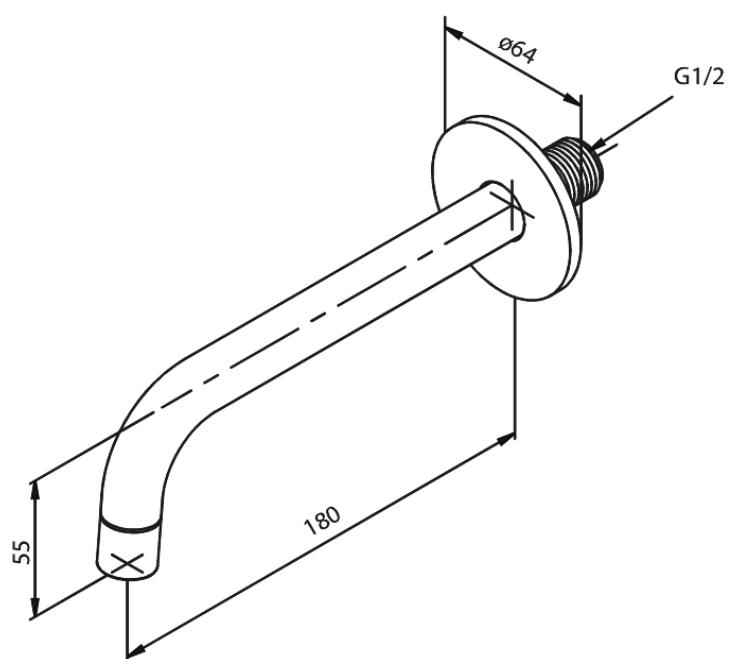

# Wylewka baterii wannowej 18 cm

Nr art. 484837900  
Wykończenie: Szczotkowany mosiądz  
Seria:

EAN 5708516838173

FM Mattsson Denmark ApS  
Hvidkærvej 48, 5250 Odense SV

Tel.: 508 953 956 [biuro@fmmattsongroup.com](mailto:biuro@fmmattsongroup.com)