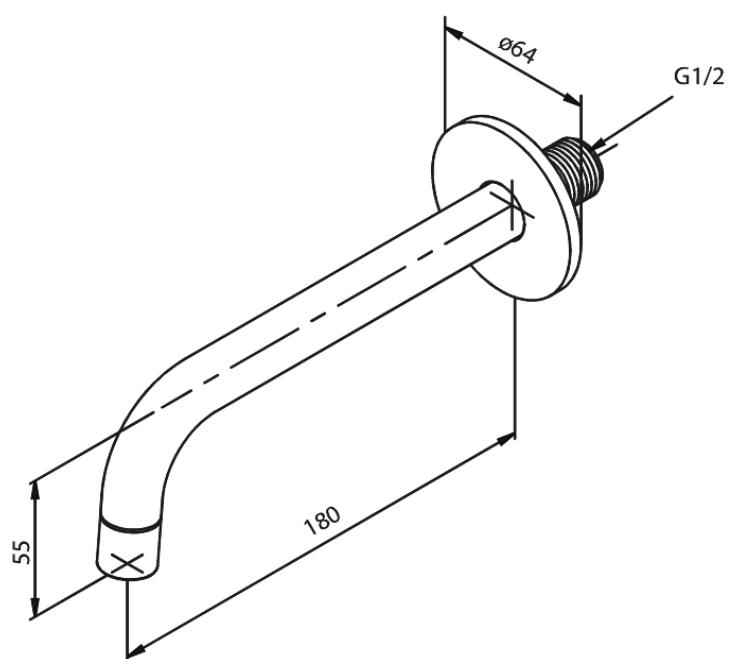

Wylewka baterii wannowej 18 cm

Nr art. 484838700
Wykończenie: Szczotkowana miedź
Seria:

EAN 5708516838180

FM Mattsson Denmark ApS
Hvidkærvej 48, 5250 Odense SV

Tel.: 508 953 956 biuro@fmmattssongroup.com

Mere information på <https://damixa.pl>