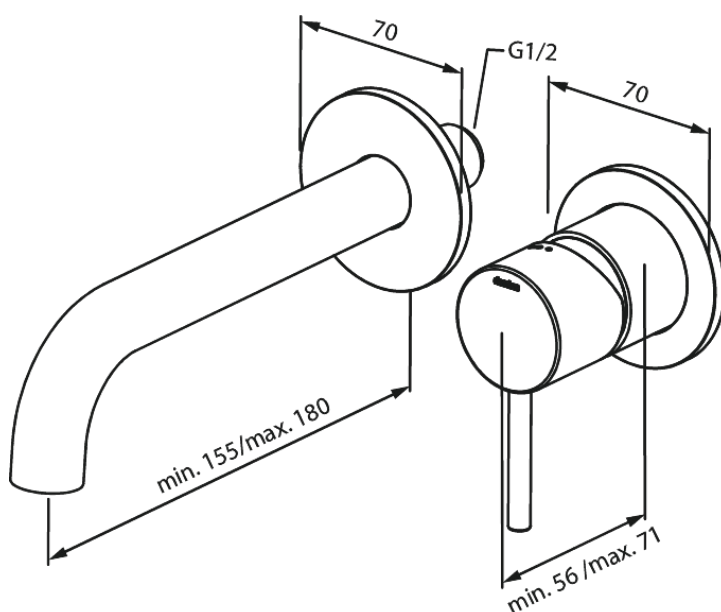

Atrybuty

FM Mattsson Denmark ApS
Hvidkærvej 48, 5250 Odense SV

Tel.: 508 953 956 biuro@fmmattsongroup.com

Mere information på <https://damixa.pl>

damixa