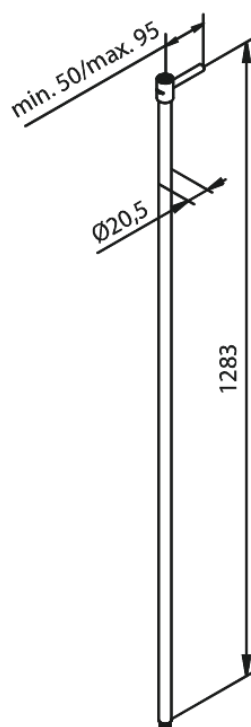

SHOWER RAIL STRAIGHT EXTENDED

Nr art. 766155500
Wykończenie: Szczotkowany grafit
Seria:

EAN

5708516838685

FM Mattsson Denmark ApS
Hvidkærvej 48, 5250 Odense SV

Tel.: 508 953 956 biuro@fmmattsongroup.com

Mere information på <https://damixa.pl>