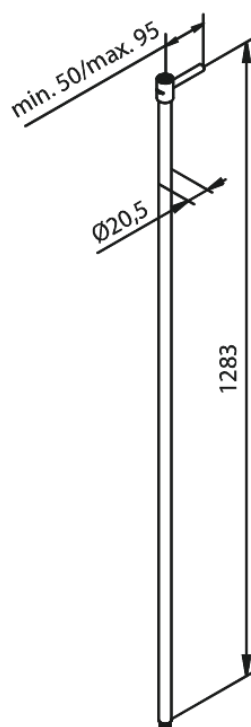

SHOWER RAIL STRAIGHT EXTENDED

Nr art. 766157700
Wykończenie: Polerowany mosiądz
Seria:

EAN

5708516838708

FM Mattsson Denmark ApS
Hvidkærvej 48, 5250 Odense SV

Tel.: 508 953 956 biuro@fmmattsongroup.com

Mere information på <https://damixa.pl>