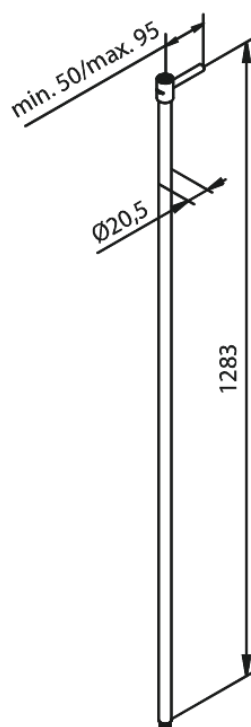

SHOWER RAIL STRAIGHT EXTENDED

Nr art. 766157900
Wykończenie: Szrotkowany mosiądz
Seria:

EAN

5708516838715

FM Mattsson Denmark ApS
Hvidkærvej 48, 5250 Odense SV

Tel.: 508 953 956 biuro@fmmattsongroup.com

Mere information på <https://damixa.pl>