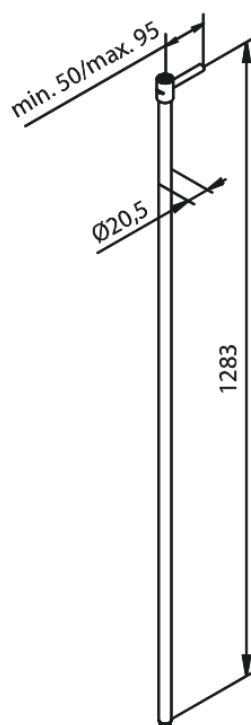

SHOWER RAIL STRAIGHT EXTENDED

Nr art. 766158700
Wykończenie: Szczotkowana miedź
Seria:

EAN

5708516838722

FM Mattsson Denmark ApS
Hvidkærvej 48, 5250 Odense SV

Tel.: 508 953 956 biuro@fmmattsongroup.com

Mere information på <https://damixa.pl>