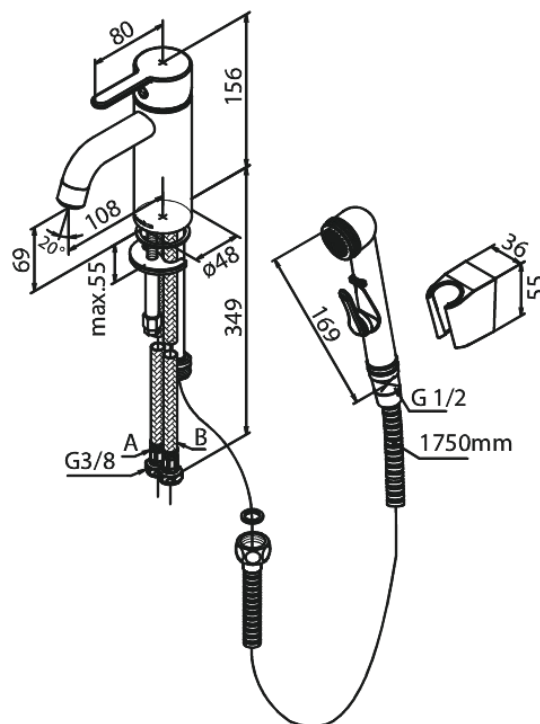

FM Mattsson Denmark ApS
Hvidkærvej 48, 5250 Odense SV

Tel.: 508 953 956 biuro@fmmattsongroup.com

Mere information på <https://damixa.pl>

damixa