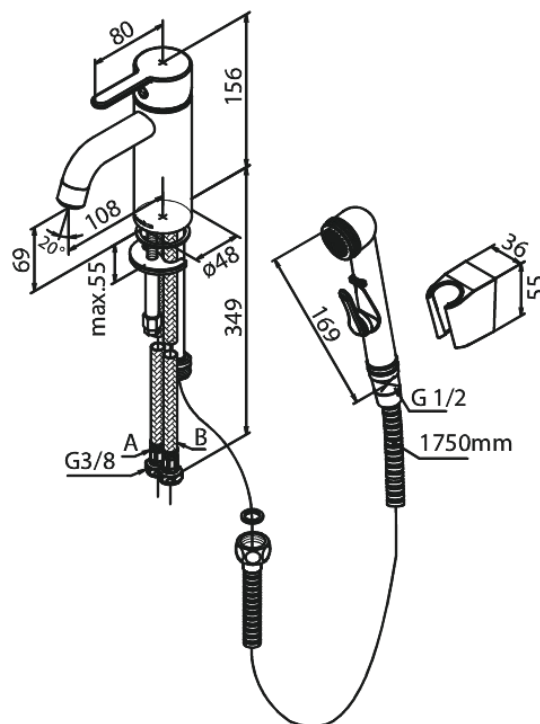

FM Mattsson Denmark ApS
Hvidkærvej 48, 5250 Odense SV

Tel.: 508 953 956 biuro@fmmattssongroup.com

Mere information på <https://damixa.pl>

damixa