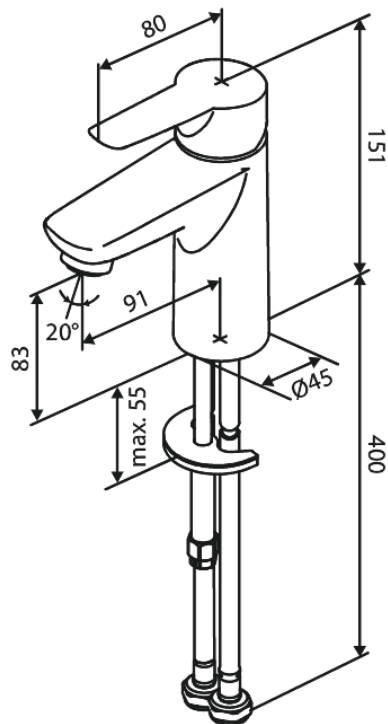

Core

Bateria umywalkowa

Nr art. 590210000
Wykończenie: Chrom
Seria: Core

EAN 5708516837183

Opis produktu:

Jednouchwytowa
Głowica ceramiczna
Water consumption max.5 l/min

Atrybuty

FM Mattsson Denmark ApS
Hvidkærvej 48, 5250 Odense SV