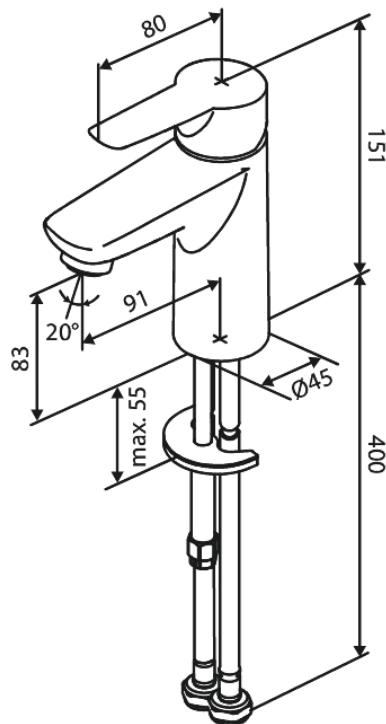

Atrybuty

FM Mattsson Denmark ApS
Hvidkærvej 48, 5250 Odense SV

Tel.: 508 953 956 biuro@fmmattssongroup.com

Mere information på <https://damixa.pl>

damixa