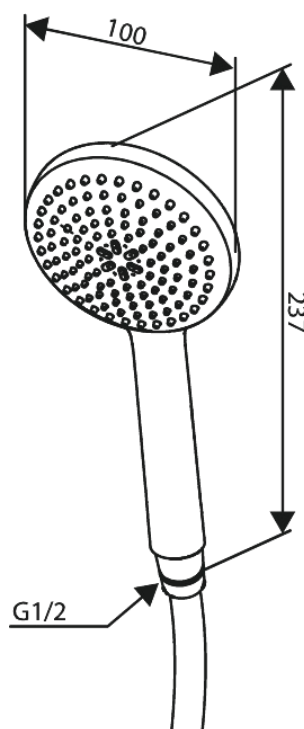

Core

Zestawy do kąpeli

Nr art. 593336100
Wykończenie: Matowa czerń
Seria: Core

EAN 5708516838531

Opis produktu:

Przepływ wody max. 6l/min

Atrybuty

FM Mattsson Denmark ApS
Hvidkærvej 48, 5250 Odense SV