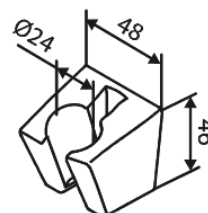

Core

Zestawy do kąpeli

Nr art. 593336100
Wykończenie: Matowa czerń
Seria: Core

EAN 5708516838531

Opis produktu:

Przepływ wody max. 6l/min

Atrybuty

FM Mattsson Denmark ApS
Hvidkærvej 48, 5250 Odense SV