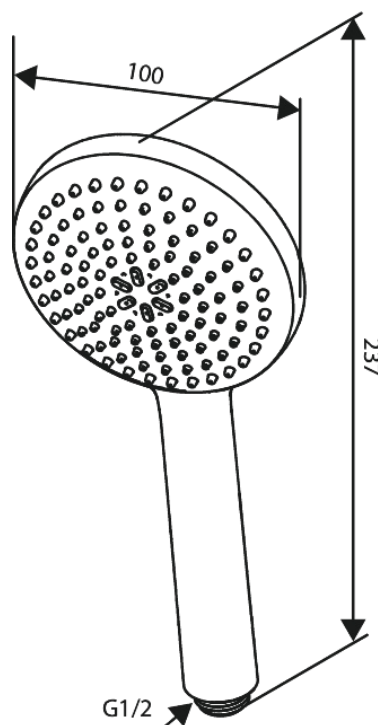

Core

Słuchawki prysznicowe

Nr art. 593410000
Wykończenie: Chrom
Seria: Core

EAN 5708516839828

Opis produktu:

Przepływ wody max. 6l/min
1 rodzaj strumienia

Atrybuty

FM Mattsson Denmark ApS
Hvidkærvej 48, 5250 Odense SV

Tel.: 508 953 956 biuro@fmmattssongroup.com

Mere information på <https://damixa.pl>

damixa