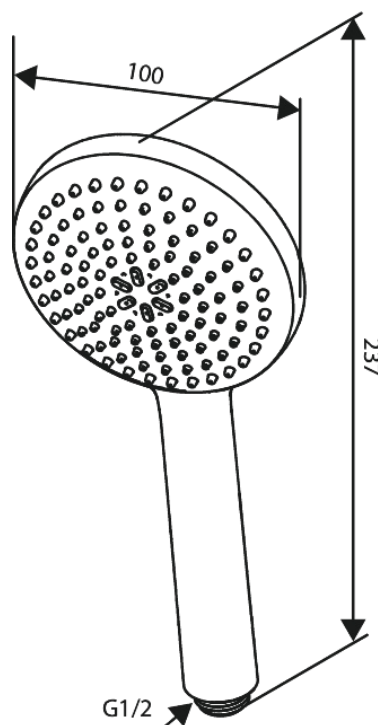

Core

Słuchawki prysznicowe

Nr art. 593416100
Wykończenie: Matowa czerń
Seria: Core

EAN 5708516839835

Opis produktu:

Przepływ wody max. 6l/min
1 rodzaj strumienia

Atrybuty

FM Mattsson Denmark ApS
Hvidkærvej 48, 5250 Odense SV