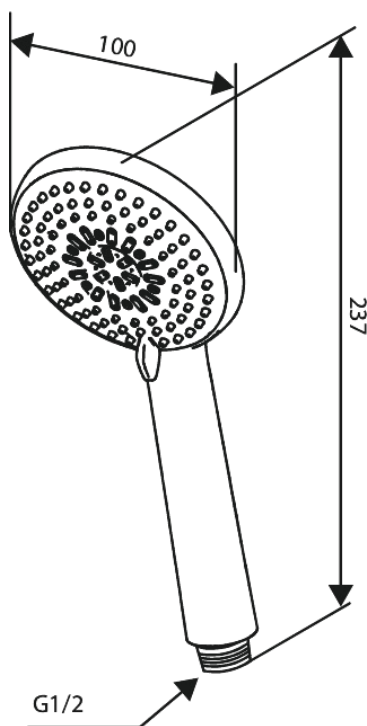

Core

Słuchawki prysznicowe

Nr art. 593430000
Wykończenie: Chrom
Seria: Core

EAN 5708516838548

Opis produktu:

3 rodzaje strumienia

Atrybuty

FM Mattsson Denmark ApS
Hvidkærvej 48, 5250 Odense SV